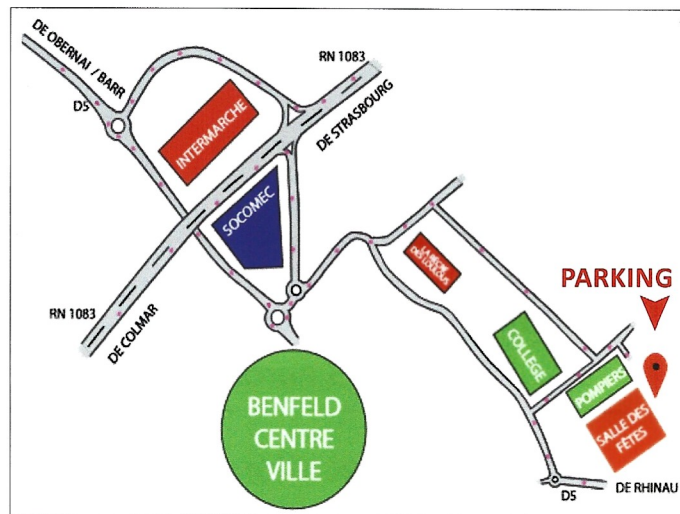

ALSACE

FRANCE

BENFELD 67230

Salle ROGER GSELL

1500 m² d'exposition

**37^{ème} SALON
MILITARIA**

SAMEDI 11 OCTOBRE 2025

de 08H00 à 14H30

BUVETTE RESTAURATION

Entrée 5 euros

Réservation et informations

(0033)0671737349

almarais@free.fr

BENFELD befindet sich im Elsass
an der deutschen Grenze (8 km)
und ist erreichbar nach Ettenheim durch
die Rheinfähre Rhinau-Kappel.

Photos non contractuelles. Ne pas manger trop gras, salé, sucré.
Ne pas jeter sur la voie publique. Impression COLOR PRO - Sélestat